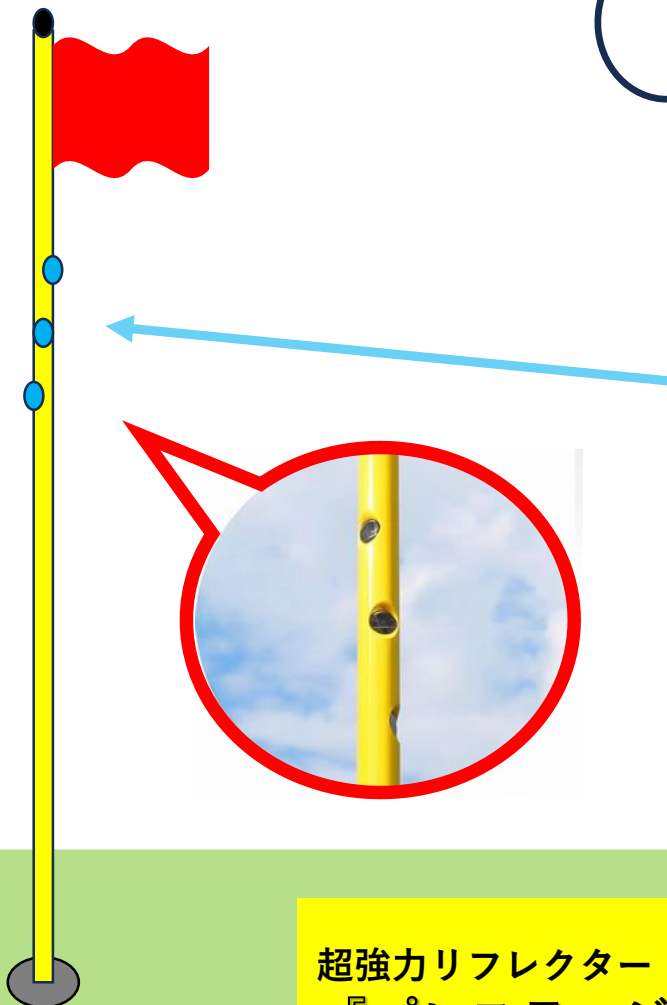

距離の測定が「より素早く!」、
「確実に!」「簡単に!」なります!!

レーザー距離計対応フラッグスティック
を設置しています

国際特許

「魔法のプリズム」の反射
入射角度に関係なく
同じ方向に反射

超強カリフレクター（プリズムレンズ）内臓
『プレステージスマートスティック』

米国 PRESTIGE FLAG社製

松島国際カントリークラブが東北
のゴルフ場での設置第1号!!
全18ホールに設置しますので
入荷まで少々お待ちください

「魔法のプリズム」の反射
入射角度に関係なく
同じ方向に反射