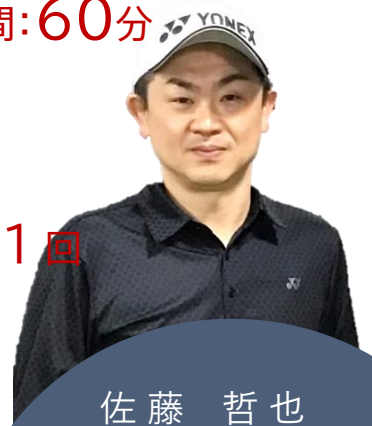

GOLF LESSON

BASE

佐藤哲也ゴルフスクール in 松島国際カントリークラブ

■ 3/1[土]※12:00~
15[土]、20[木]、23[日]29[土]
10:00~15:00 *レッスン時間:60分
室内練習場 BASE 1

■ コースレッスン(HALF) 3月-11月 *月1回

※お問合せください

マンツーマン	¥5,000
グループ2-4名	¥3,000 [1人]
コースレッスン2名~	¥13,000 [1人]
コースマンツーマン	¥15,000

*コースレッスンはコースプレー代+食事代含む

佐藤 哲也

TETSUYA SATO

JGRA 認定ティーチングプロ
東北ゴルフ練習場連盟会員

TEL 090-4639-8233

ご予約お申込み・お問い合わせはこちら ▶

MATUSHIMA KOKUSAI C.C.

GOLF range